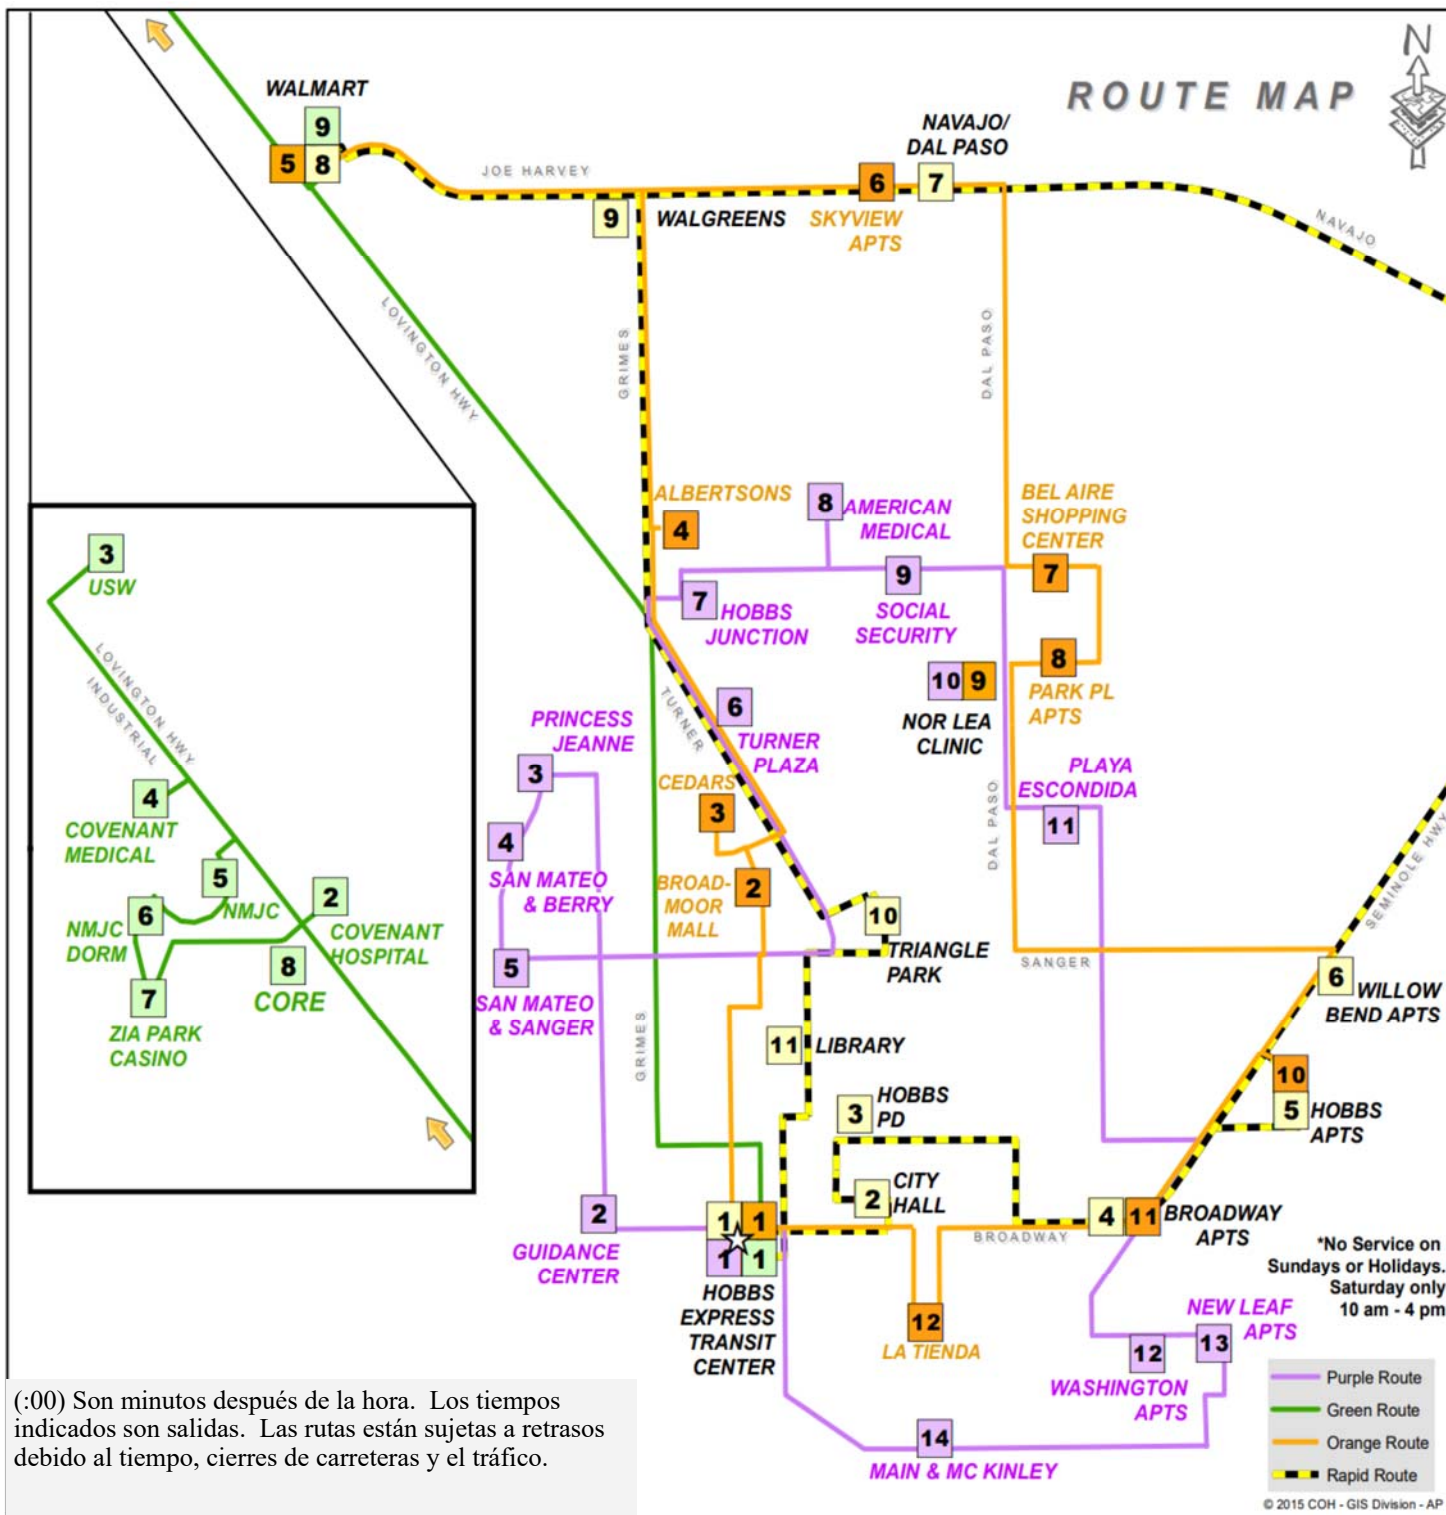

Los tiempos que figuran en el mapa son los horarios de salida. Por favor, estar en la parada de autobús 5 minutos antes de la hora de salida. Ara abordar, los pasajeros deben estar en la parada del autobús cuando llegue el autobús. Ser visible y permanecer en la zona segura, lejos de la acera. Permitan la salida de los demás antes de embarcar. Pague su tarifa en efectivo o usar su pase y pase rápidamente a un asiento. Por favor, mantenga sus pies, paquetes y objetos personales de los pasillos. Todos los pasajeros deben a mantener el control de sus posesiones en el autobús.

Cuadro de Rutas de pasajeros y mapa

Transporte público...
"Sólo tiene sentido!"

IT ALL HAPPENS HERE.

www.hobbsnm.org

(:00) Son minutos después de la hora. Los tiempos indicados son salidas. Las rutas están sujetas a retrasos debido al tiempo, cierres de carreteras y el tráfico.

LÍNEA RÁPIDA LUN-VIE 10:00 AM—4:00 PM	RUTA NARANJA LUN-VIE 7:00 AM-5:00 PM	RUTA VERDE LUN-VIE 7:00 AM—5:00 PM	
1. Hobbs Express ** 0:00	RUTA DEL SABÁDO 10:00 AM-4:00 PM	1. Hobbs Express ** 0:00	
2. City Hall 0:02		2. Covenant Hospital (<i>new</i>) 0:09	
3. Police Department 0:04		3. USW 0:13	
4. Broadway Apts. ** 0:08		4. Covenant Medical (<i>old</i>) 0:18	
5. Hobbs Apts. ** 0:11		5. NMJC Main Stop 0:21	
6. Willow Bend Apts. 0:13		6. NMJC Dorm Stop 0:23	
7. Navajo/Dal Paso 0:20		7. Zia Park Casino 0:25	
8. Walmart** 0:26		8. CORE 0:27	
9. Walgreens 0:29		9. Walmart** 0:35	
10. Triangle Park 0:35		10. Hobbs Express** 0:45	
11. Library 0:40		RUTA MORADA LUN-VIE 7:00 AM—5:00 PM	1. Hobbs Express ** 0:00
12. Hobbs Express ** 0:42			2. Guidance Center 0:02
	3. Princess Jeanne 0:07		
	4. San Mateo/Berry 0:08		
	5. San Mateo/Sanger 0:09		
	6. Turner Plaza 0:16		
	7. Hobbs Junction 0:19		
	8. American Medical 0:21		
	9. Social Security Office 0:25		
	10. Nor Lea Medical ** 0:27		
	11. Playa Escondida 0:29		
	12. Washington Apts. 0:36		
	13. Leaf Apts. 0:37		
	14. Main/McKinley 0:42		
	15. Hobbs Express** 0:45		